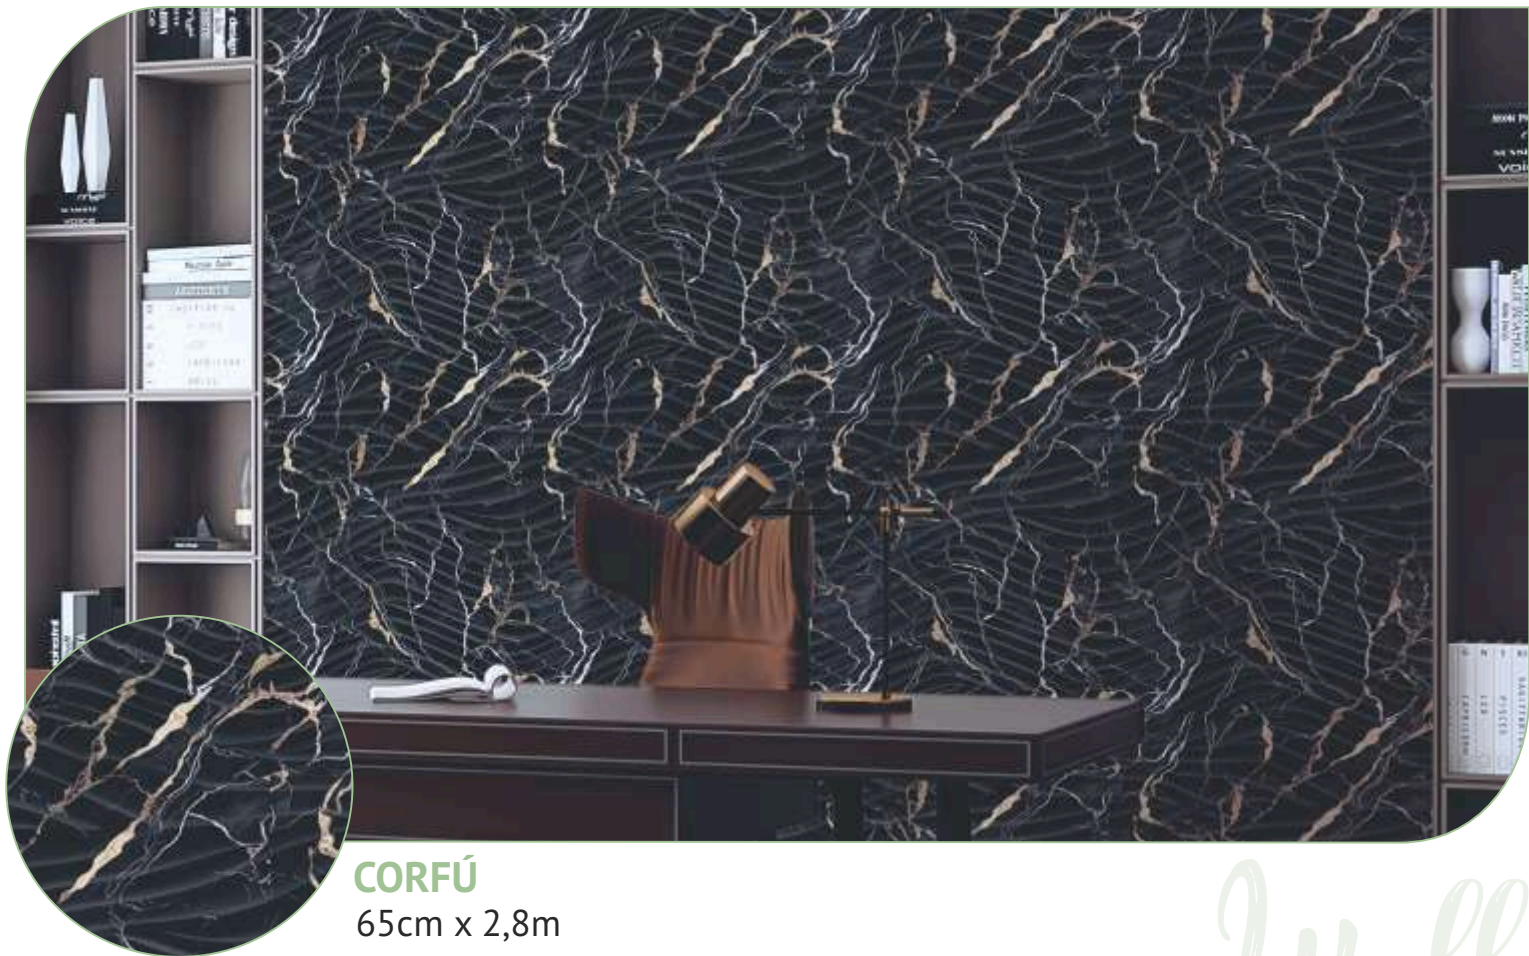

CORFÚ

65cm x 2,8m

Cod: L01 - Corfu

Wall