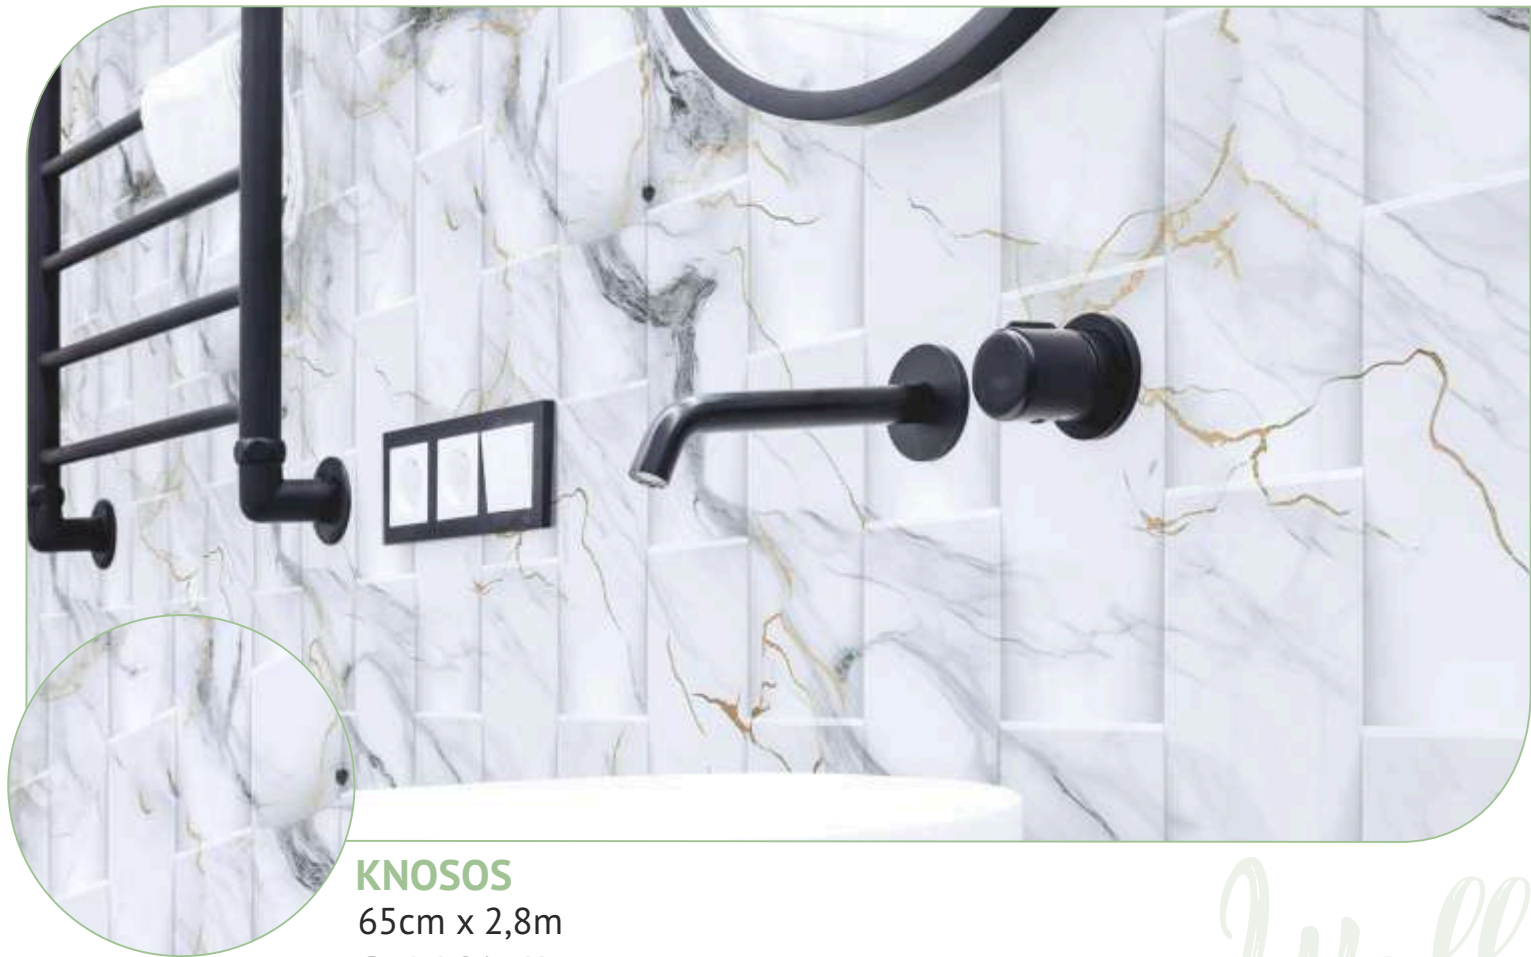

KNOSOS

65cm x 2,8m

Cod: L01 - Knosos

Wall