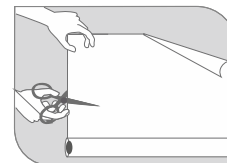

Instrucțiuni de montaj

Premium

APLICARE:

1. Se taie fâșia Lineafix la înălțimea dorită.
2. Se curăță foarte bine suprafața de montaj, prin ștergerea sau aspirarea prafului.
3. Se desprinde încet și cu grijă hartiă suport de pe dosul fâșiei.
4. Apoi se pulverizează apă pe dosul fâșiei pentru a o putea mișca și ajusta cu ușurință pe suportul de montaj.
5. După așezarea fâșiei Lineafix pe suprafața dorită, se elimină cu ajutorul unei raclete eventualele bule de aer care se pot forma.
6. **Foarte important: Pentru o îmbinare perfectă suprapuneți fâșiile 1 cm una peste alta.**
7. Sfat: folosiți bandă adezivă pentru a susține fâșia în timpul instalării.

Suprapune
fâșiile 1cm

VIDEO
SCANEAZĂ