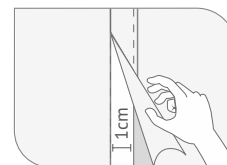

Instrucțiuni de montaj

Premium

APLICARE:

1. Se taie fâșia Lineafix la înălțimea dorită.
2. Se curăță foarte bine suprafața de montaj, prin ștergerea sau aspirarea prafului.
3. Se desprinde încet și cu grijă hartiă suport de pe dosul fâșiei.
4. Apoi se pulverizează apă pe dosul fâșiei pentru a o putea mișca și ajusta cu ușurință pe suportul de montaj.
5. După așezarea fâșiei Lineafix pe suprafața dorită, se elimină cu ajutorul unei raclete eventualele bule de aer care se pot forma.
6. **Foarte important: Pentru o îmbinare perfectă suprapuneți fâșiile 1 cm una peste alta.**
7. Sfat: folosiți bandă adezivă pentru a susține fâșia în timpul instalării.

Suprapune
fâșiile 1cm

VIDEO
SCANEAZĂ