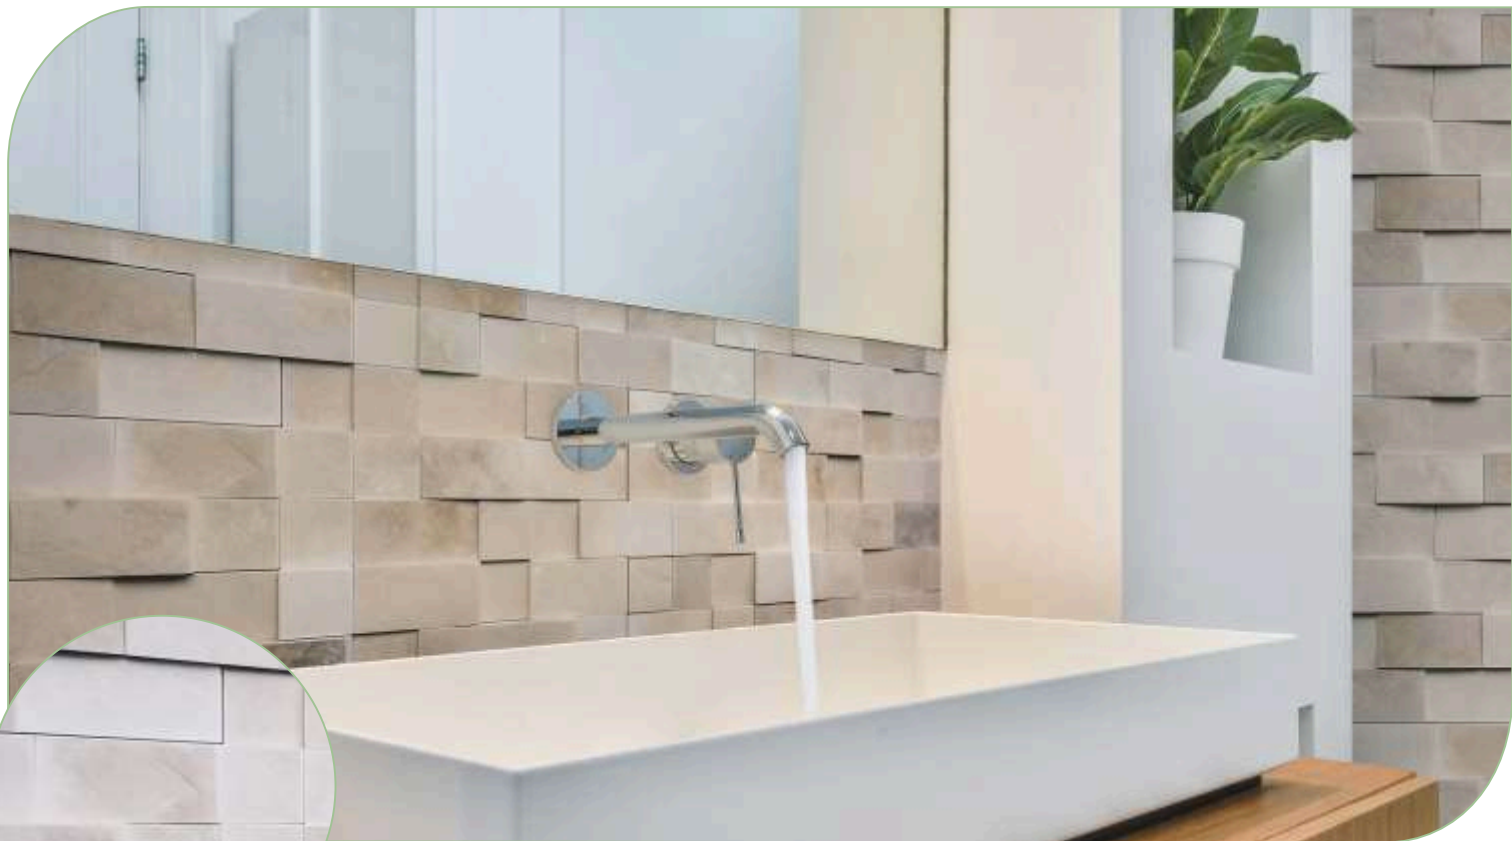

THASSOS

65cm x 2,8m

Cod: L01 - Thassos

Piatră

Wall