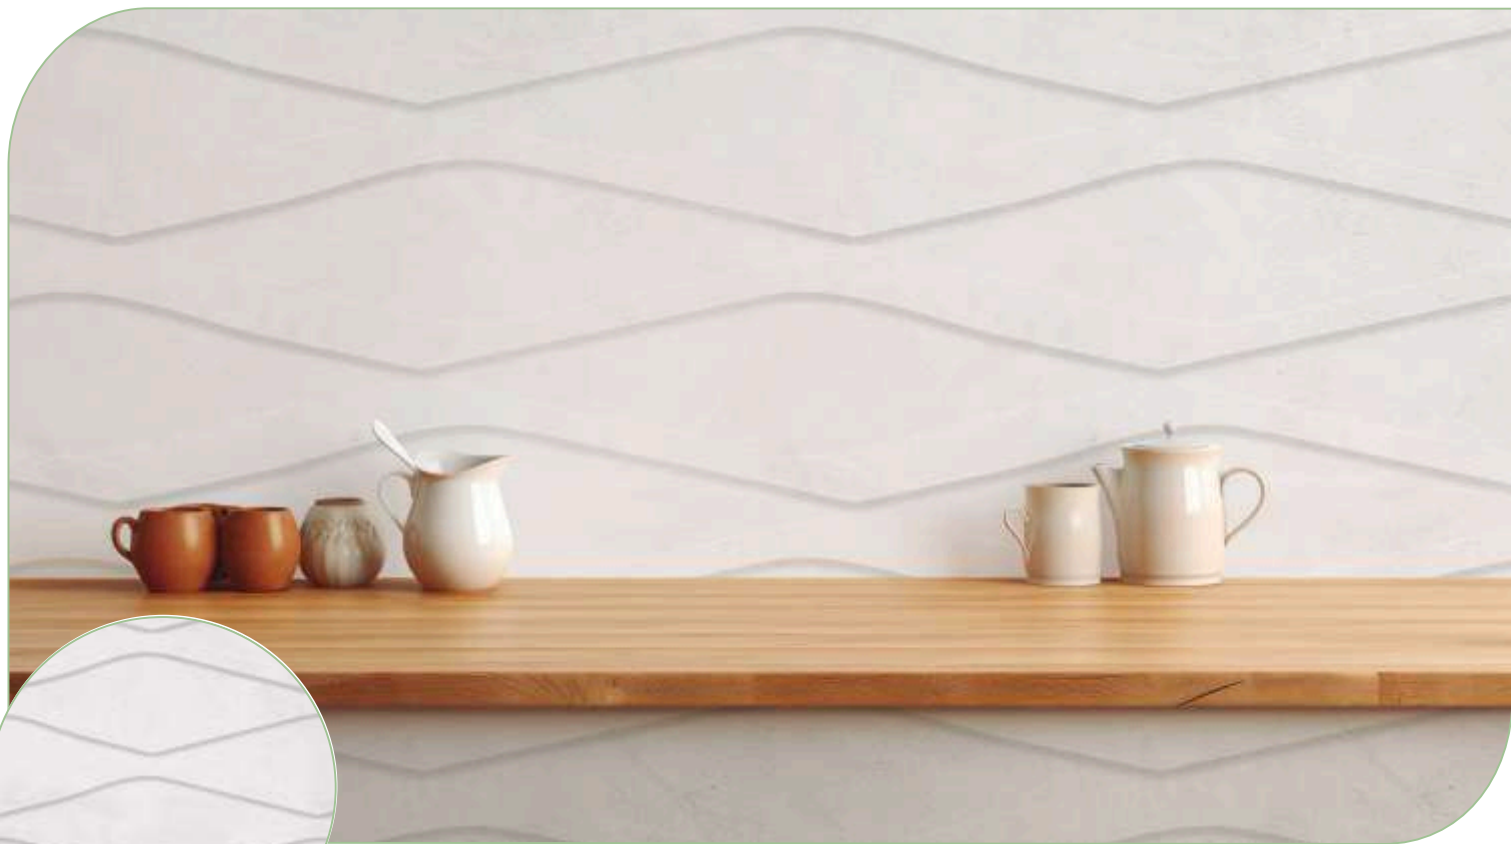

ORACLE
65cm x 2,8m
Cod: L01 - Oracle

Piatră

Wall