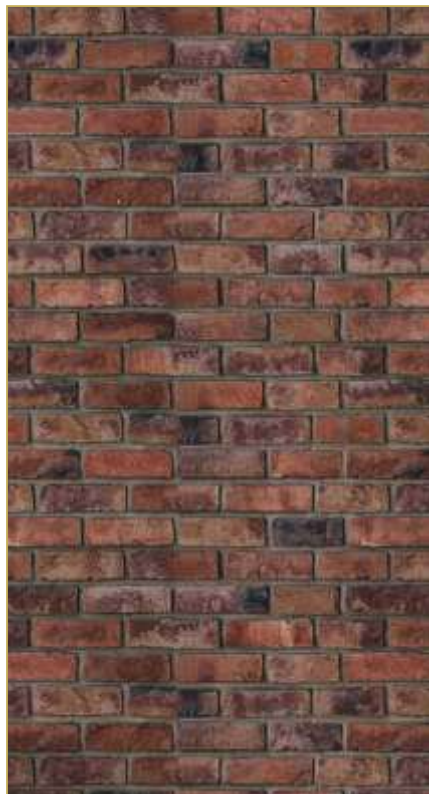

TERRACOTA ROJO

90cm x 280cm

Cod: C3- Terracota Rojo

Piatră