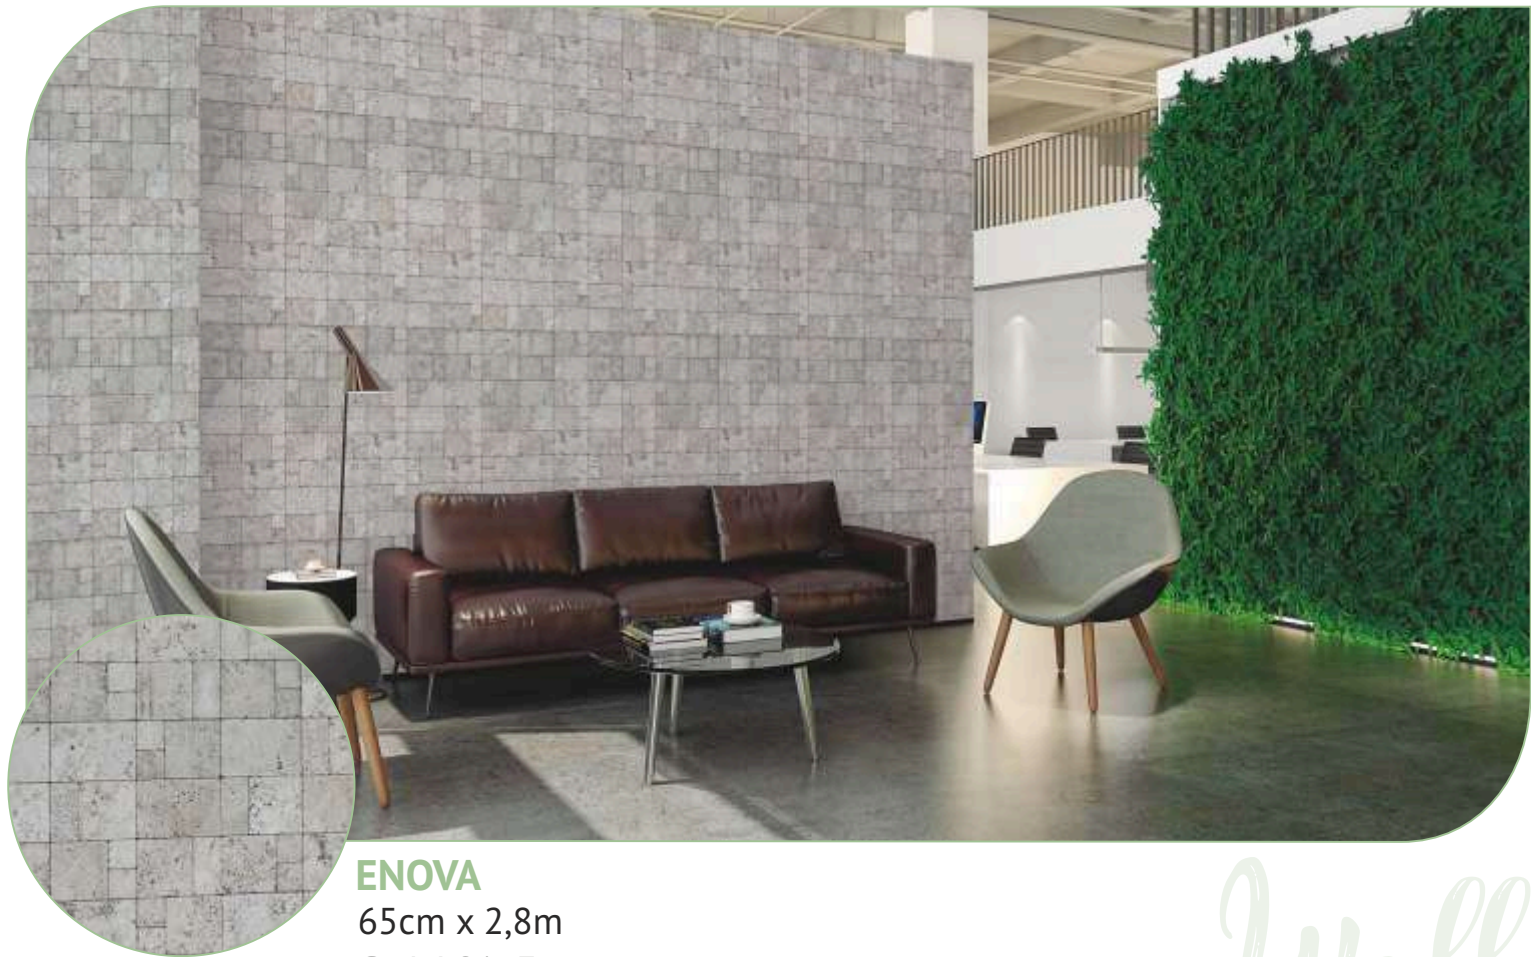

ENOVA

65cm x 2,8m

Cod: L01- Enova

Piatră

Wall