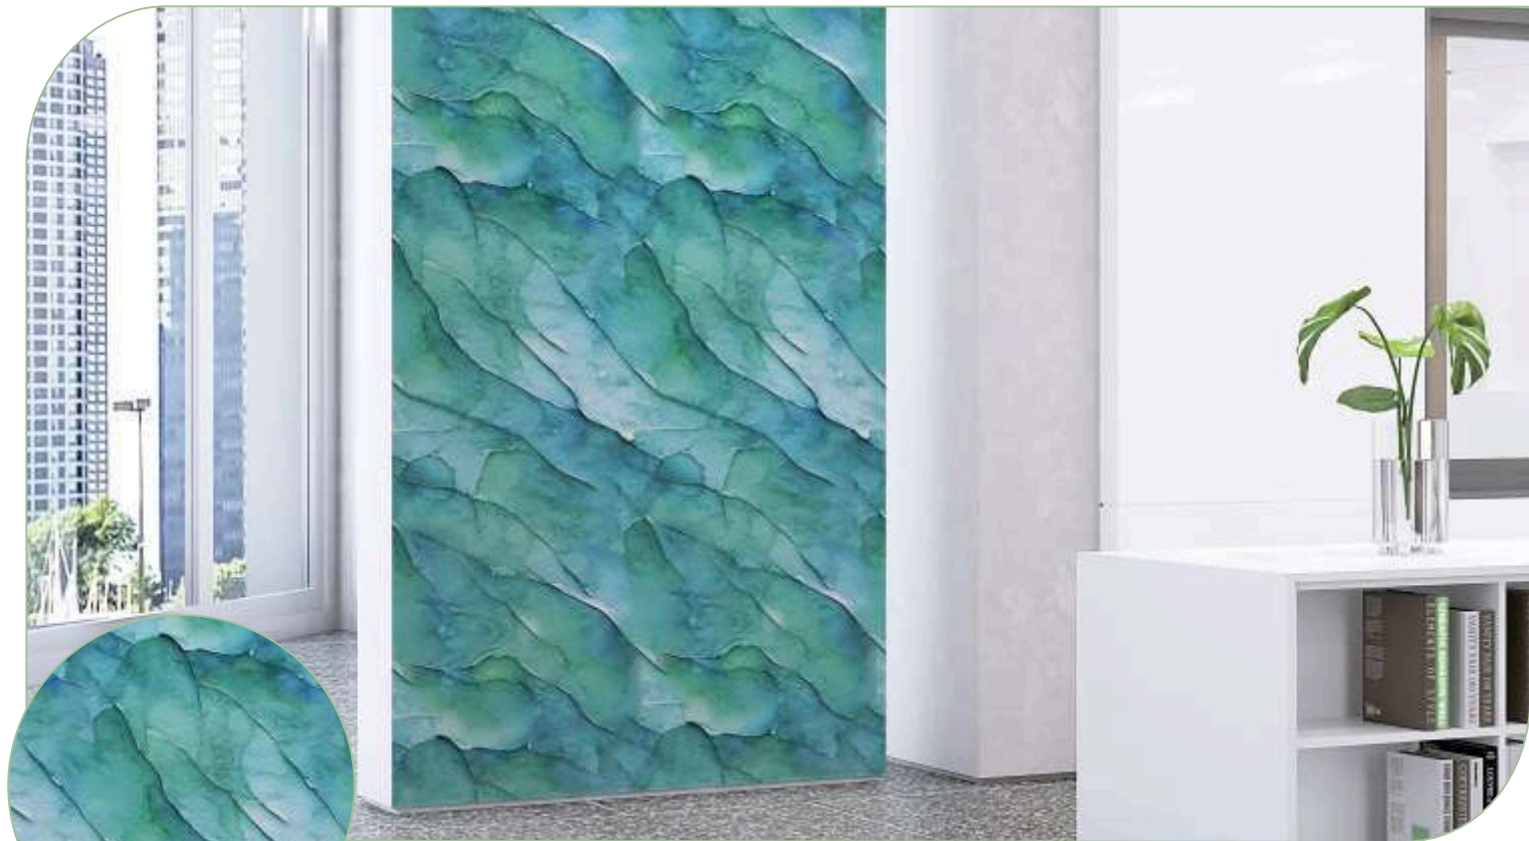

THAITÍ COLOR

65cm x 2,8m

Cod: L01 – Tahiti Color